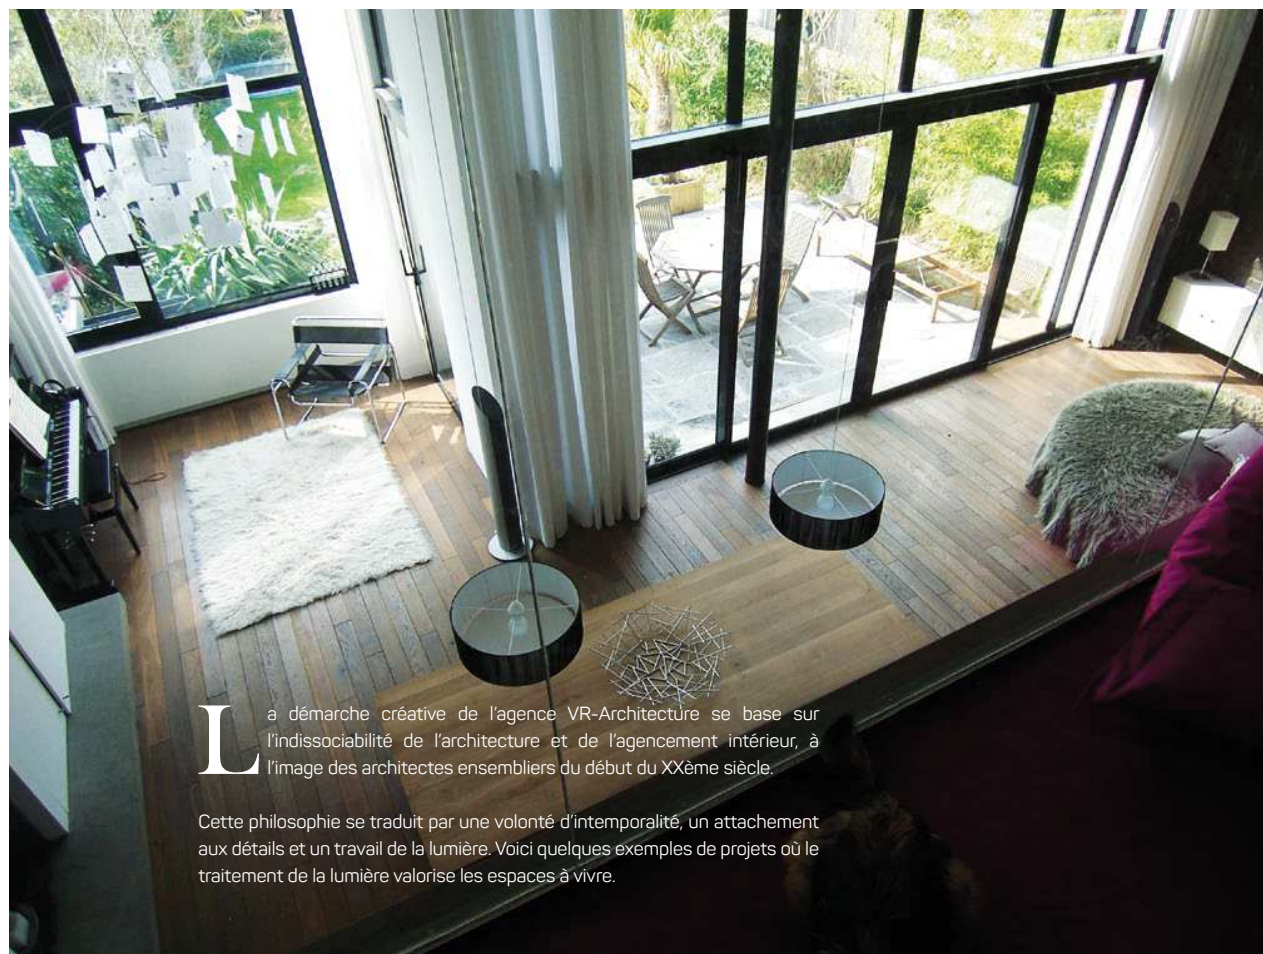

La démarche créative de l'agence VR-Architecture se base sur l'indissociabilité de l'architecture et de l'agencement intérieur, à l'image des architectes ensembliers du début du XXème siècle.

Cette philosophie se traduit par une volonté d'intemporalité, un attachement aux détails et un travail de la lumière. Voici quelques exemples de projets où le traitement de la lumière valorise les espaces à vivre.