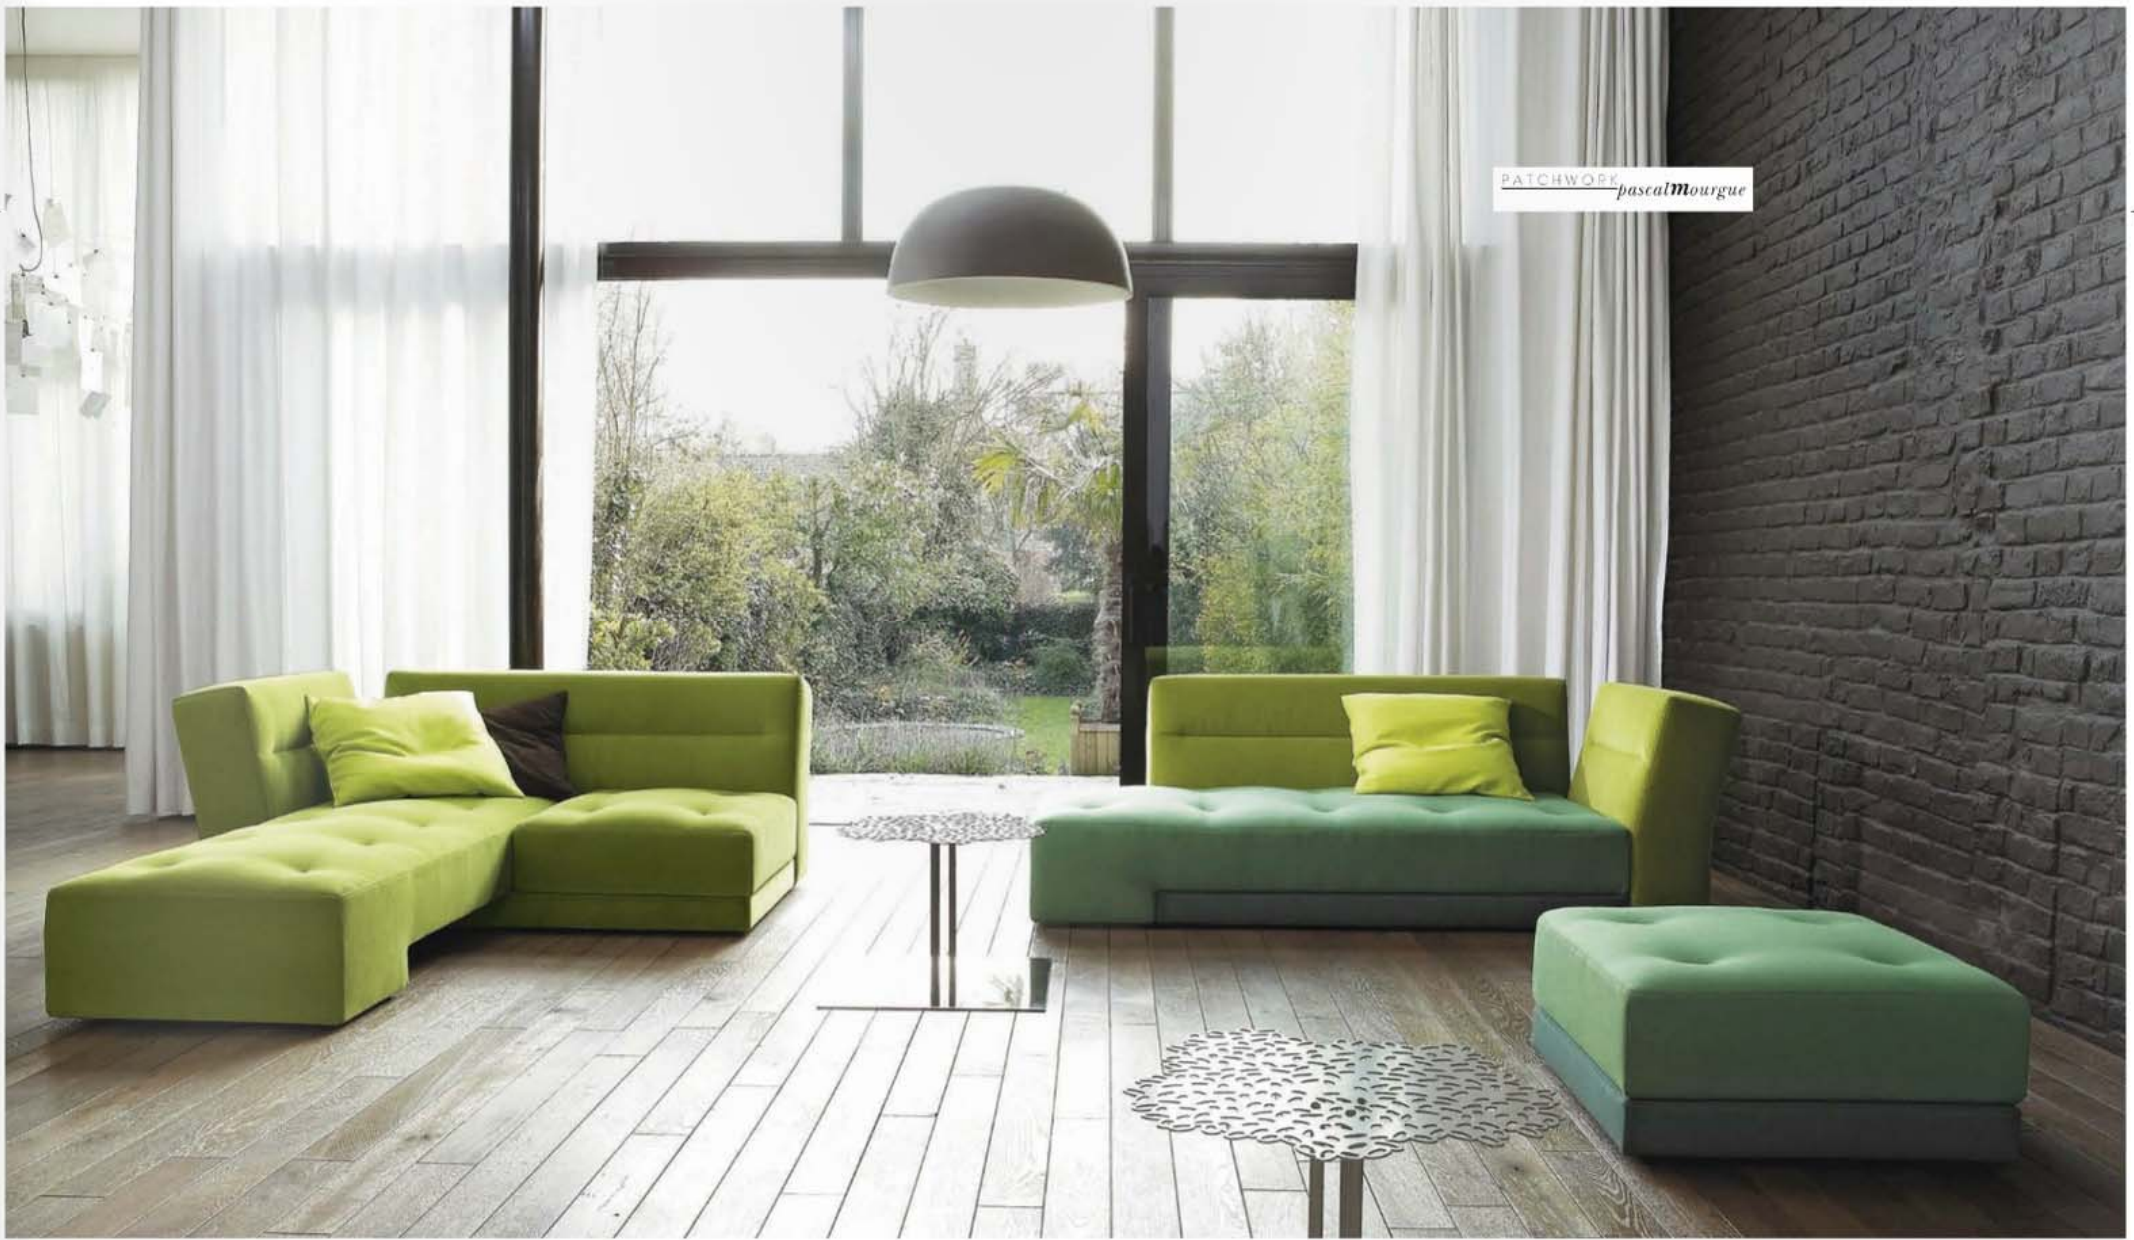

- Configuration 1
  L211-971,5 P104/210
  Tissus et Alcantara
  de 3195 € à 4140 €
  Cuir Tennessee 4766 €
- Configuration 2
  L246-971,5 P104
  Tissus et Alcantara
  de 4159 € à 4517 €
  Cuir Tennessee 5002 €
- Configuration 3
  L211-971,5 P104
  Tissus et Alcantara
  de 4478 € à 4596 €
  Cuir Tennessee 5140 €
- Configuration 4
  L176-971,5 P104
  Tissus et Alcantara
  de 3651 € à 3773 €
  Cuir Tennessee 4335 €
- Configuration 5
  L200-971,5 P104
  Tissus et Alcantara
  de 4043 € à 4236 €
  Cuir Tennessee 4760 €
- Configuration 6
  L200-971,5 P104
  Tissus et Alcantara
  de 3769 € à 3891 €
  Cuir Tennessee 4513 €
- Configuration 7
  L210-971,5 P104/210
  Tissus et Alcantara
  de 3766 € à 3868 €
  Cuir Tennessee 4418 €
- Configuration 8
  L261-971,5 P104
  Tissus et Alcantara
  de 5337 € à 5520 €
  Cuir Tennessee 6383 €
- Configuration 9
  L260-971,5 P104/210
  Tissus et Alcantara
  de 4946 € à 5125 €
  Cuir Tennessee 5900 €
- Configuration 10
  L361-971,5 P104/210
  Tissus et Alcantara
  de 5334 € à 5517 €
  Cuir Tennessee 6368 €

- Configuration 11
  L361-971,5 P104
  Tissus et Alcantara
  de 6508 € à 6706 €
  Cuir Tennessee 7840 €
- Configuration 12
  L361-971,5 P104/210
  Tissus et Alcantara
  de 6502 € à 6700 €
  Cuir Tennessee 7700 €
- Configuration 13
  L360-971,5 P104
  Tissus et Alcantara
  de 6995 € à 7219 €
  Cuir Tennessee 8370 €
- Configuration 14
  L305-971,5 P206
  Tissus et Alcantara
  de 7219 € à 7440 €
  Cuir Tennessee 8534 €
- Pouf
  L70-434 P70
  Tissus et Alcantara
  de 1007 € à 1044 €
  Cuir Tennessee 1084 €